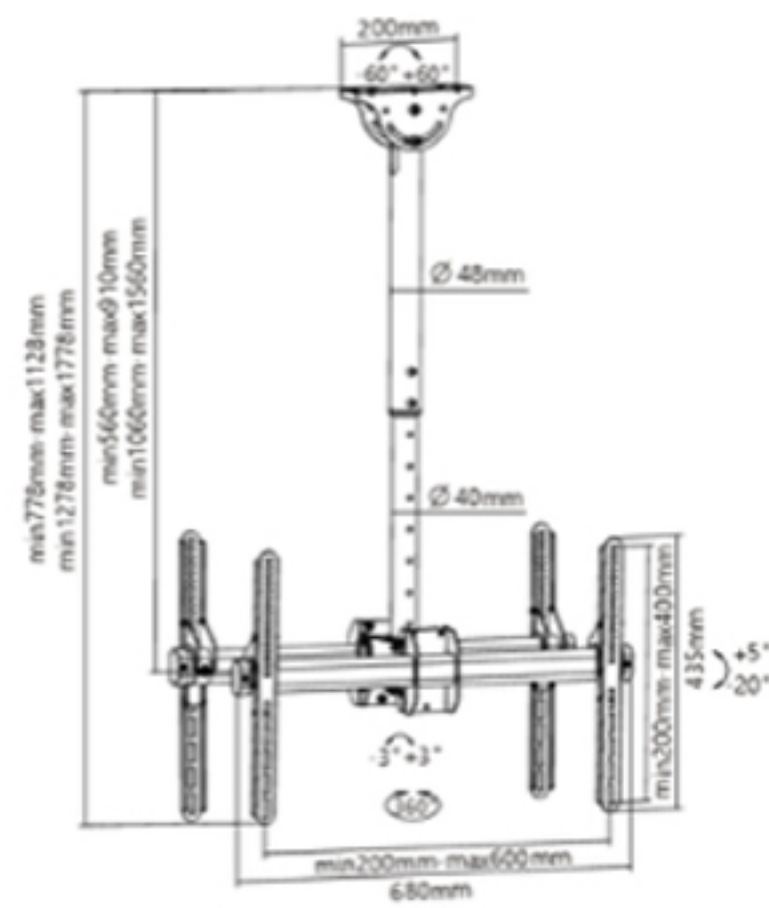

VISSERIE & MANUEL DE MONTAGE FOURNIS!

19 à 55"

DESlink

**SPD-501B**

- EXTENSION : 1060 à 1560 mm (centre écran)
- OPTION : plafond incliné **FLAT-SPVP100**

Poids net: 6.72 Kg

37 à 65"

DESlink

**SPD-503A**

- EXTENSION : 560 à 910 mm (centre écran)
- OPTION : plafond incliné **FLAT-SPVP100**

Poids net: 8.4 Kg

**FLAT-SPVP100W**  
**FLAT-SPVP100** 28.80 € (C)

Option embase plafond plat  
 Poids net: 1.58 Kg

POUR ÉCRAN 2 x 37 à 65"	VESA MINI 200 x 200 MAXI 400 x 400	INCLINAISON 0°/-25°
CHARGE 2 x 45 kg	HORIZONTALITÉ AJUSTABLE -3°/+3°	PASSAGE CÂBLES
PIVOT 360°	COULEUR	

VISSERIE & MANUEL DE MONTAGE FOURNIS!

• MÂT EXTENSIBLE  
 • HORIZONTALITÉ AJUSTABLE  
 • COMPATIBLE PLAFOND INCLINÉ

37 à 65"

**SPD-503B**

- EXTENSION : 1060 à 1560 mm (centre écran)
- OPTION : plafond incliné **FLAT-SPVP100**

Poids net: 9.26 Kg