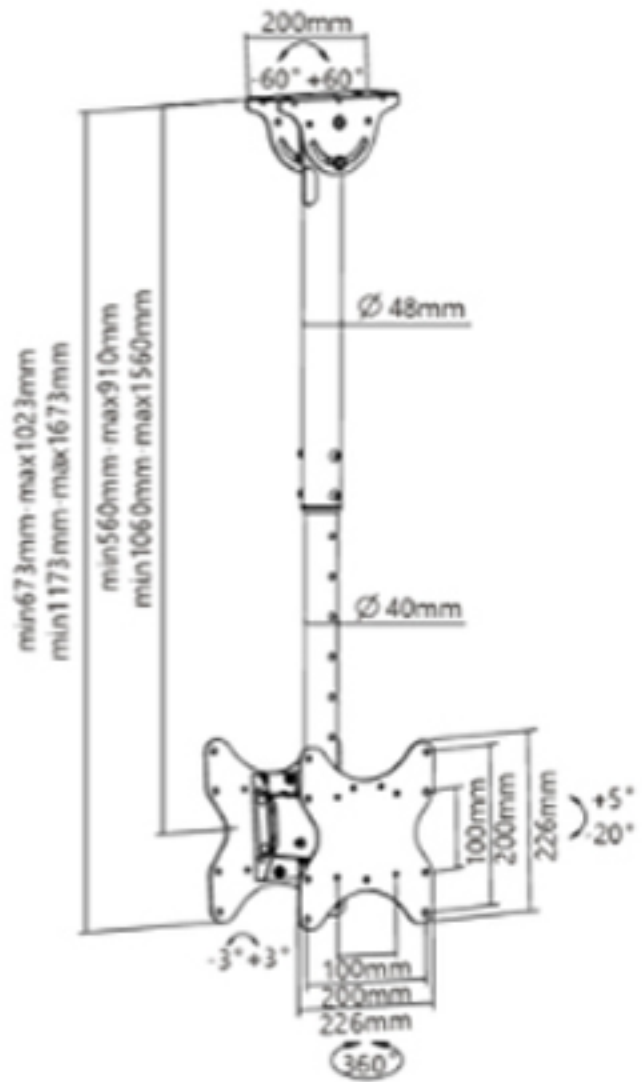

19 à 55"

• MÂT EXTENSIBLE  
 • HORIZONTALITÉ AJUSTABLE  
 • COMPATIBLE PLAFOND INCLINÉ

**SPD-501A**

- EXTENSION : 560 à 910 mm (centre écran)
- OPTION : plafond incliné **FLAT-SPVP100**

Poids net: 5.86 Kg

**FLAT-SPVP100W**  
**FLAT-SPVP100** 28.80 € (C)

Option embase plafond plat  
 Poids net: 1.58 Kg

POUR ÉCRAN 2 x 19 à 55"	VESA 100 x 100 200 x 200	INCLINAISON 0°/-25°
CHARGE 2 x 45 kg	HORIZONTALITÉ AJUSTABLE -3°/+3°	PASSAGE CÂBLES
PIVOT 360°	COULEUR	

VISSERIE & MANUEL DE MONTAGE FOURNIS!

19 à 55"

DESlink

**SPD-501B**

- EXTENSION : 1060 à 1560 mm (centre écran)
- OPTION : plafond incliné **FLAT-SPVP100**

Poids net: 6.72 Kg

37 à 65"

DESlink

POUR ÉCRAN 2 x 37 à 65"	VESA MINI 200 x 200 MAXI 400 x 400	INCLINAISON 0°/-25°
CHARGE 2 x 45 kg	HORIZONTALITÉ AJUSTABLE -3°/+3°	PASSAGE CÂBLES
PIVOT 360°	COULEUR	

VISSERIE & MANUEL DE MONTAGE FOURNIS!

• MÂT EXTENSIBLE  
 • HORIZONTALITÉ AJUSTABLE  
 • COMPATIBLE PLAFOND INCLINÉ